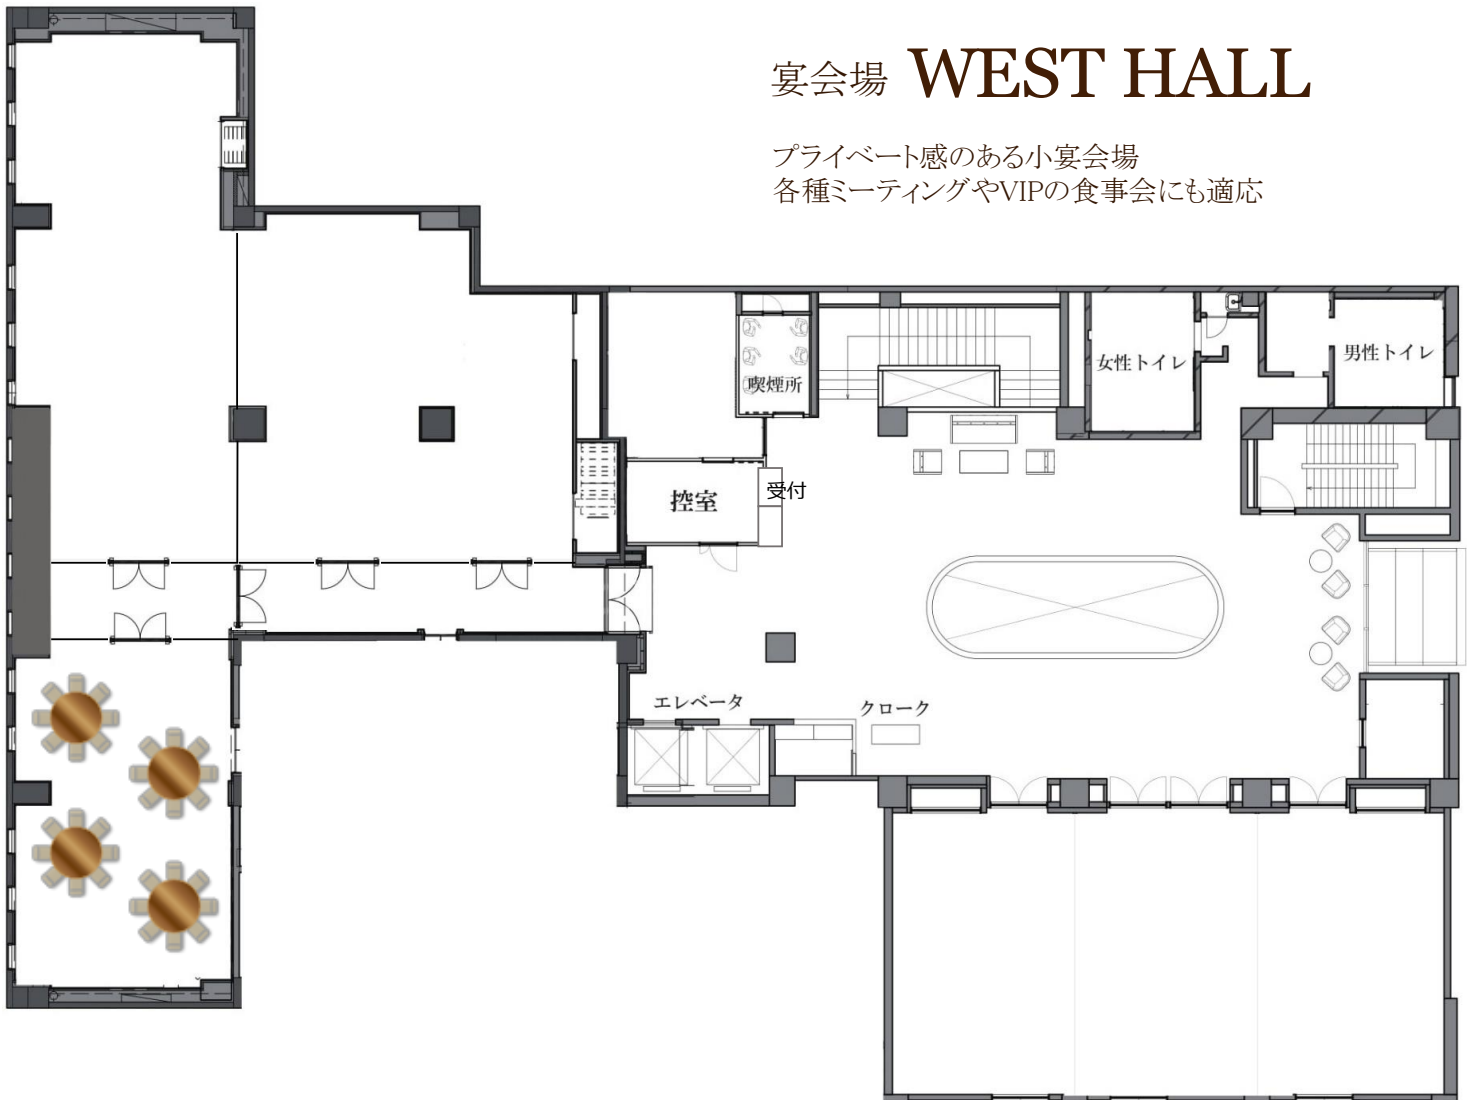

## 宴会場 EAST HALL

使い勝手のいい長方形の会場  
食事はもちろん、会議や講演会での使用も可

広さ	天井高	ご宴会(着席)	ご宴会(立食)
104㎡	2.8m	60名様	70名様

会議にも最適  
天吊スクリーン&PJ完備

※連結テーブルで最大3列まで配置可能

こんなご用途に  
最適

総会・講演会・勉強会・  
セミナー・研修会をはじめ  
忘新年会・歓送迎会・  
同窓会・交流会など  
各種パーティーでも  
ご利用くださいませ。

## 宴会場 WEST HALL

プライベート感のある小宴会場  
各種ミーティングやVIPの食事会にも適応

広さ	天井高	ご宴会(着席)	ご宴会(立食)
68㎡	2.8m	40名様	50名様

会議にも最適  
天吊スクリーン&PJ完備

※連結テーブルで最大3列まで配置可能

こんなご用途に  
最適

小会議・勉強会・  
総会・講演会・  
研修会はもちろん、  
忘新年会・歓送迎会など  
各種パーティーでも  
ご利用くださいませ。