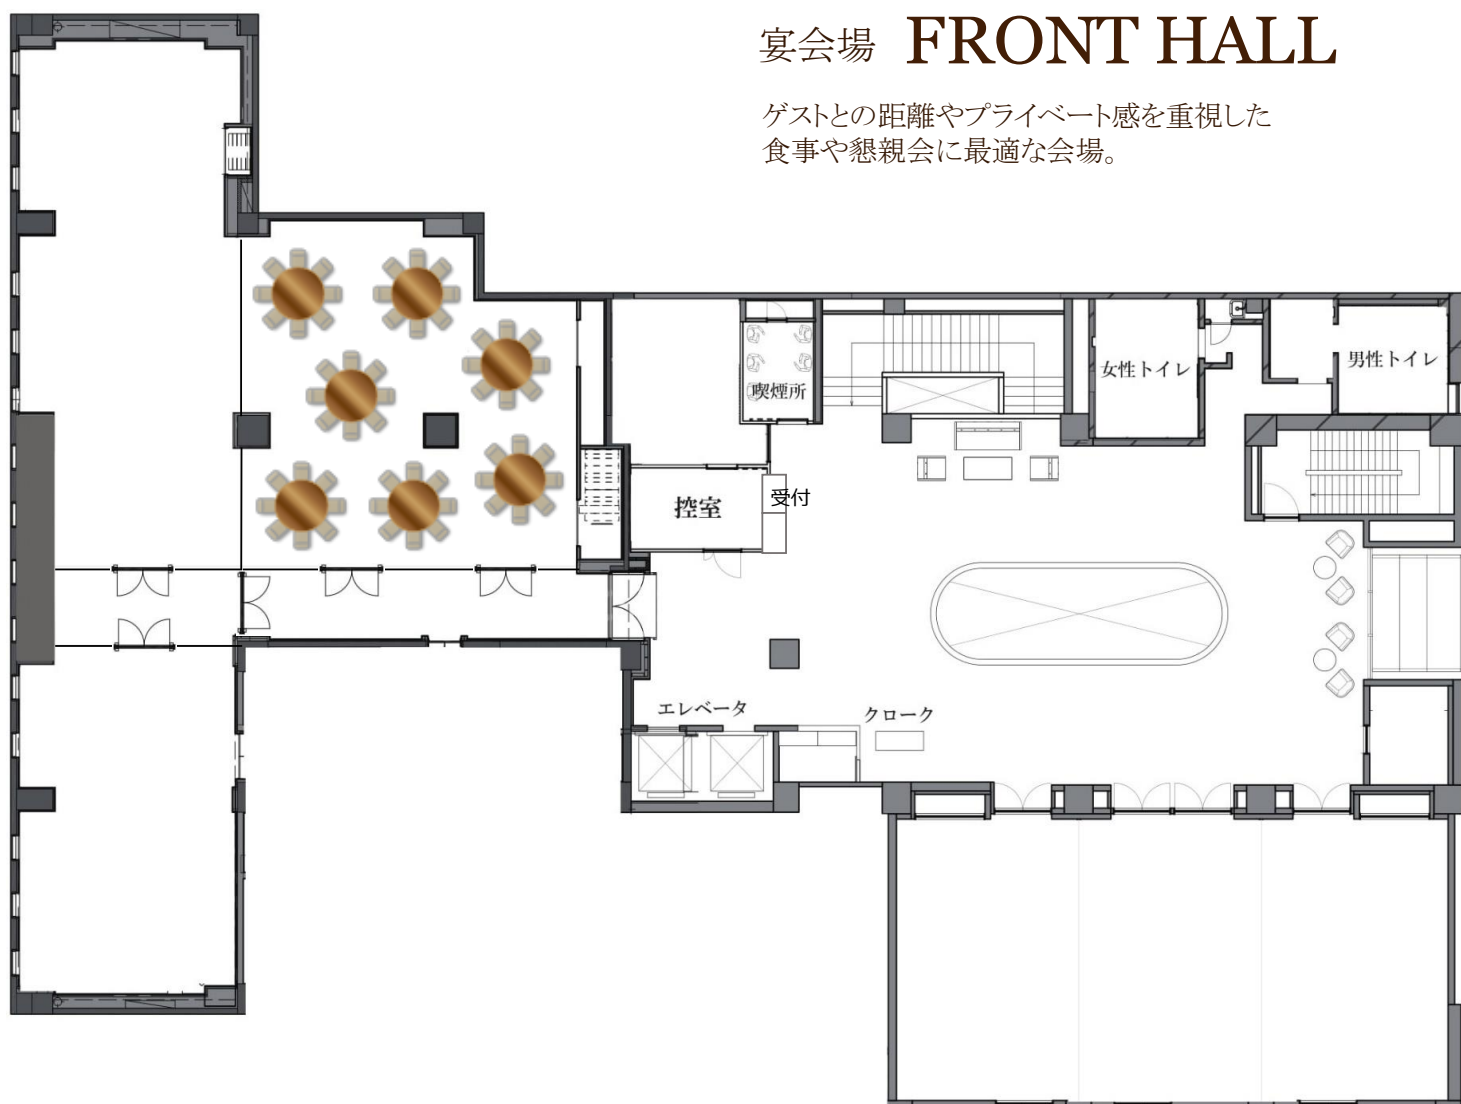

## 宴会場 GRAND HALL

アートホテル大分最大の宴会場。  
最大200名様まで収容で賑やかな宴を。

広さ	天井高	ご宴会(着席)	ご宴会(立食)
331㎡	2.8m	170名様	200名様

こんなご用途に  
**最適**

大忘新年会・同窓会・記念式典・  
大歓送迎会・展示会・交流会など  
大規模なお集まりでご利用ください。

11月16日よりご利用可(ご予約受付中)

☎ 097-538-8701

## 宴会場 FRONT HALL

ゲストとの距離やプライベート感を重視した  
食事や懇親会に最適な会場。

広さ	天井高	ご宴会(着席)	ご宴会(立食)
105㎡	2.8m	70名様	80名様

各種懇親会・立食パーティー・  
同窓会・展示会・交流会など  
アクティブな会合でご利用ください。

11月16日よりご利用可(ご予約受付中)

☎ 097-538-8701

## 宴会場 EAST HALL

使い勝手のいい長方形の会場  
食事はもちろん、会議や講演会での使用も可

広さ	天井高	ご宴会(着席)	ご宴会(立食)
104㎡	2.8m	60名様	70名様

会議にも最適  
天吊スクリーン&PJ完備

※連結テーブルで最大3列まで配置可能

こんなご用途に  
最適

総会・講演会・勉強会・  
セミナー・研修会をはじめ  
忘新年会・歓送迎会・  
同窓会・交流会など  
各種パーティーでも  
ご利用くださいませ。