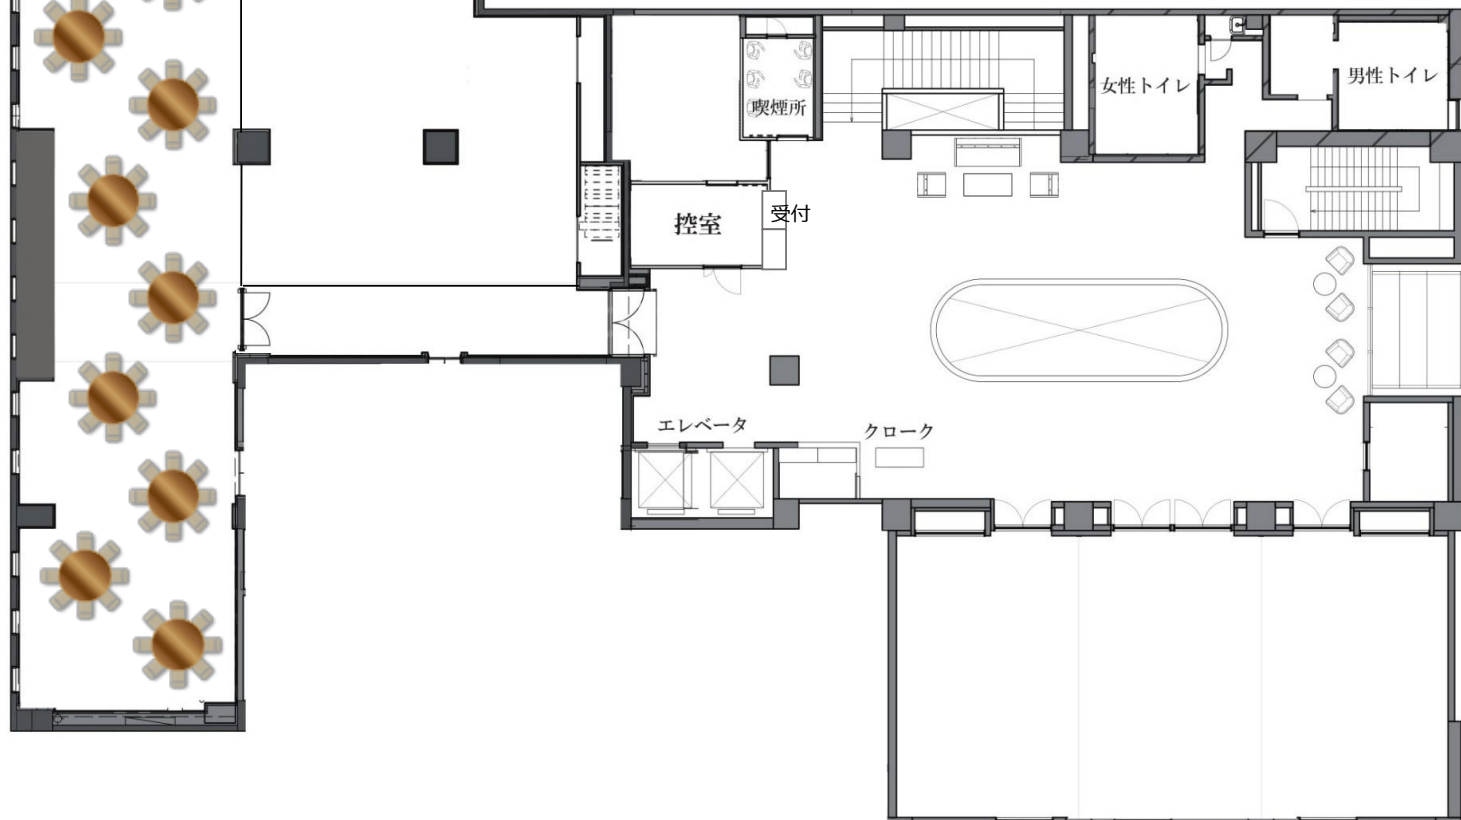

宴会場 WEST & EAST

最大100名様を越える大宴会に。
一体感のあるコミュニティホール

広さ	天井高	ご宴会(着席)	ご宴会(立食)
190㎡	2.8m	110名様	120名様