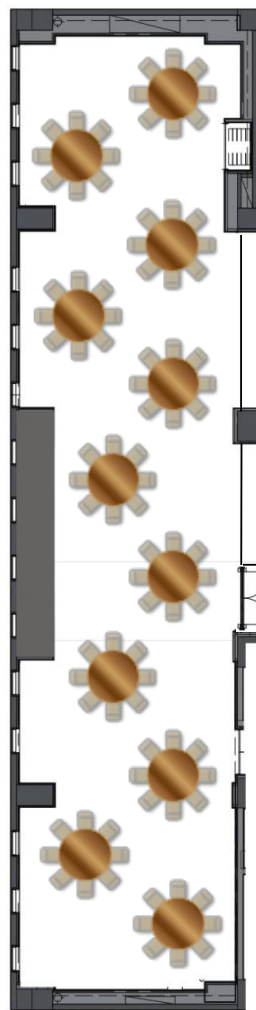

## 宴会場 FRONT HALL

ゲストとの距離やプライベート感を重視した  
食事や懇親会に最適な会場。

広さ	天井高	ご宴会(着席)	ご宴会(立食)
105㎡	2.8m	70名様	80名様

各種懇親会・立食パーティー・  
同窓会・展示会・交流会など  
アクティブな会合でご利用ください。

11月16日よりご利用可(ご予約受付中)

☎ 097-538-8701

## 宴会場 EAST HALL

使い勝手のいい長方形の会場  
食事はもちろん、会議や講演会での使用も可

広さ	天井高	ご宴会(着席)	ご宴会(立食)
104㎡	2.8m	60名様	70名様

会議にも最適  
天吊スクリーン&PJ完備

※連結テーブルで最大3列まで配置可能

こんなご用途に  
最適

総会・講演会・勉強会・  
セミナー・研修会をはじめ  
忘新年会・歓送迎会・  
同窓会・交流会など  
各種パーティーでも  
ご利用くださいませ。

## 宴会場 WEST HALL

プライベート感のある小宴会場  
各種ミーティングやVIPの食事会にも適応

広さ	天井高	ご宴会(着席)	ご宴会(立食)
68㎡	2.8m	40名様	50名様

会議にも最適  
天吊スクリーン&PJ完備

※連結テーブルで最大3列まで配置可能

こんなご用途に  
最適

小会議・勉強会・  
総会・講演会・  
研修会はもちろん、  
忘新年会・歓送迎会など  
各種パーティーでも  
ご利用くださいませ。

## 宴会場 WEST & EAST

最大100名様を越える大宴会に。  
一体感のあるコミュニティホール

広さ	天井高	ご宴会(着席)	ご宴会(立食)
190㎡	2.8m	110名様	120名様

ゆったり「流しスタイル」でのご宴席もおすすめ

ゆったりとお席移動も楽しみたいご宴席なら  
上記レイアウトでもご利用可。  
ご希望のレイアウトをお気軽にご相談ください。

100名様規模の大新忘年会や同窓会、  
記念式典・大歓送迎会・展示会・交流会など、  
各種コミュニティ宴席に最適な大ホールです。