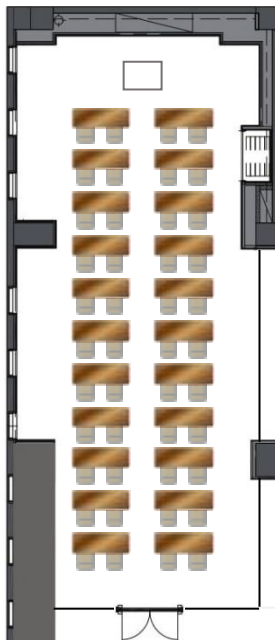

## 宴会場 FRONT HALL

ゲストとの距離やプライベート感を重視した  
食事や懇親会に最適な会場。

広さ	天井高	ご宴会(着席)	ご宴会(立食)
105㎡	2.8m	70名様	80名様

各種懇親会・立食パーティー・  
同窓会・展示会・交流会など  
アクティブな会合でご利用ください。

11月16日よりご利用可(ご予約受付中)

☎ 097-538-8701

## 宴会場 EAST HALL

使い勝手のいい長方形の会場  
食事はもちろん、会議や講演会での使用も可

広さ	天井高	ご宴会(着席)	ご宴会(立食)
104㎡	2.8m	60名様	70名様

会議にも最適  
天吊スクリーン&PJ完備

※連結テーブルで最大3列まで配置可能

こんなご用途に  
最適

総会・講演会・勉強会・  
セミナー・研修会をはじめ  
忘新年会・歓送迎会・  
同窓会・交流会など  
各種パーティーでも  
ご利用くださいませ。

## 宴会場 WEST HALL

プライベート感のある小宴会場  
各種ミーティングやVIPの食事会にも適応

広さ	天井高	ご宴会(着席)	ご宴会(立食)
68㎡	2.8m	40名様	50名様

会議にも最適  
天吊スクリーン&PJ完備

※連結テーブルで最大3列まで配置可能

こんなご用途に  
最適

小会議・勉強会・  
総会・講演会・  
研修会はもちろん、  
忘新年会・歓送迎会など  
各種パーティーでも  
ご利用くださいませ。