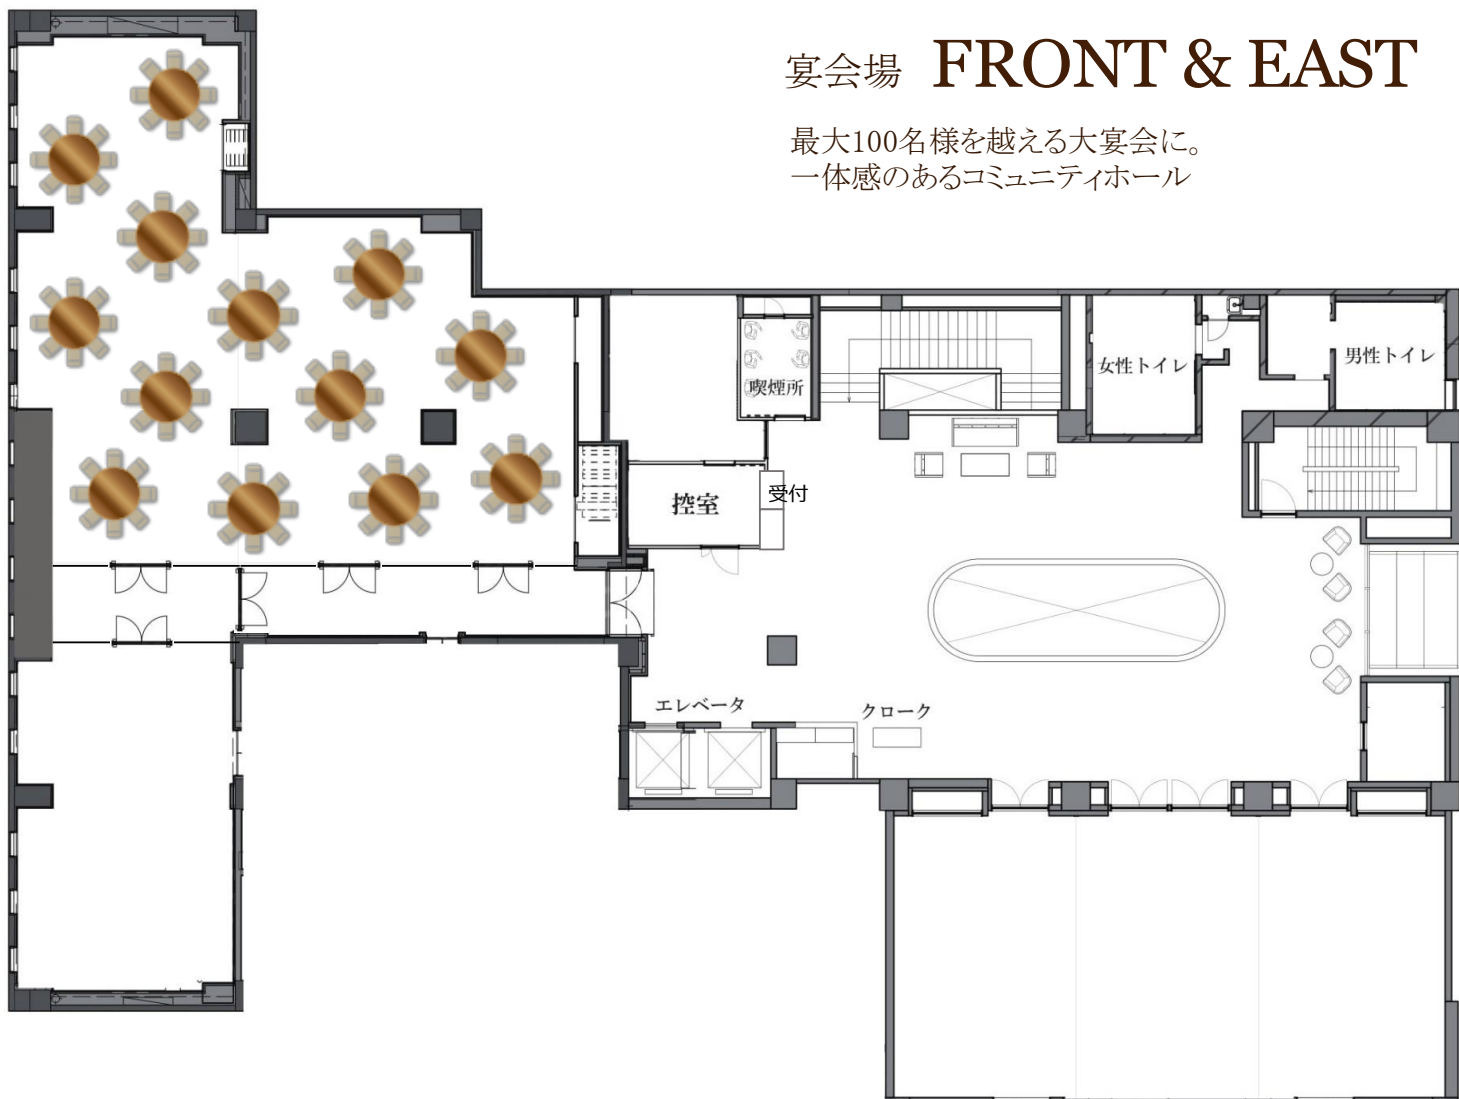

宴会場 FRONT & EAST

最大100名様を越える大宴会に。
一体感のあるコミュニティホール

広さ	天井高	ご宴会(着席)	ご宴会(立食)
209㎡	2.8m	120名	130名

こんなご用途に
最適

100名様規模の大新忘年会や同窓会、
記念式典・大歓送迎会・展示会・交流会など、
各種コミュニティ宴席に最適な大ホールです。