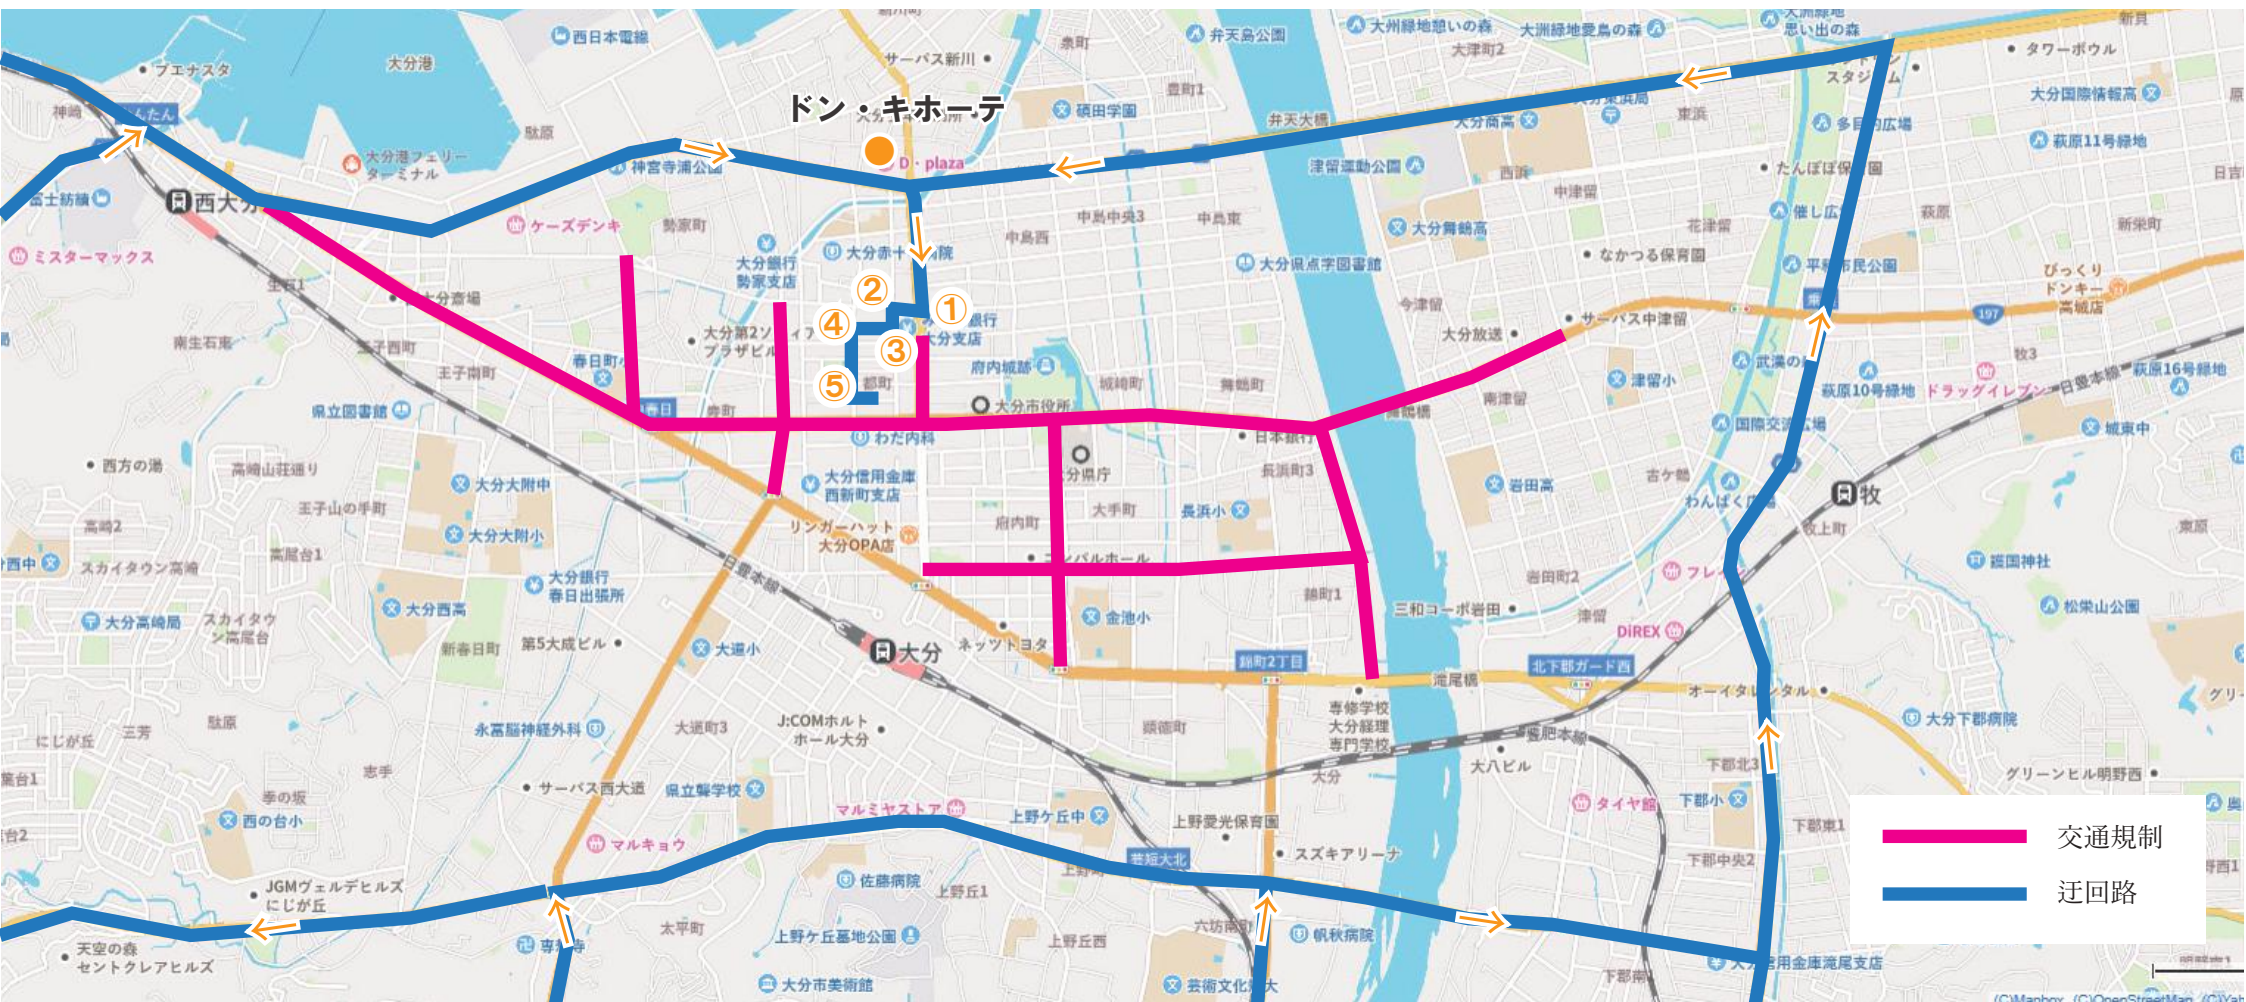

4/24 (土) は聖火リレーによる交通規制がございます。交通規制時間帯でのご来館の場合は下記に従ってお進みください。

また、この時間帯でのご来館は渋滞が予想される為、なるべく避けて頂きます事をお奨め致します。

TEL.097-538-8701

交通規制
迂回路

①「検察庁前」の交差点を右折

② 1つ目の信号を左折

③ 1つ目の角を右折

④ 1つ目の十字路を左折

⑤ 右手に見える公園を通り過ぎ、茶色の建物の間を左折。