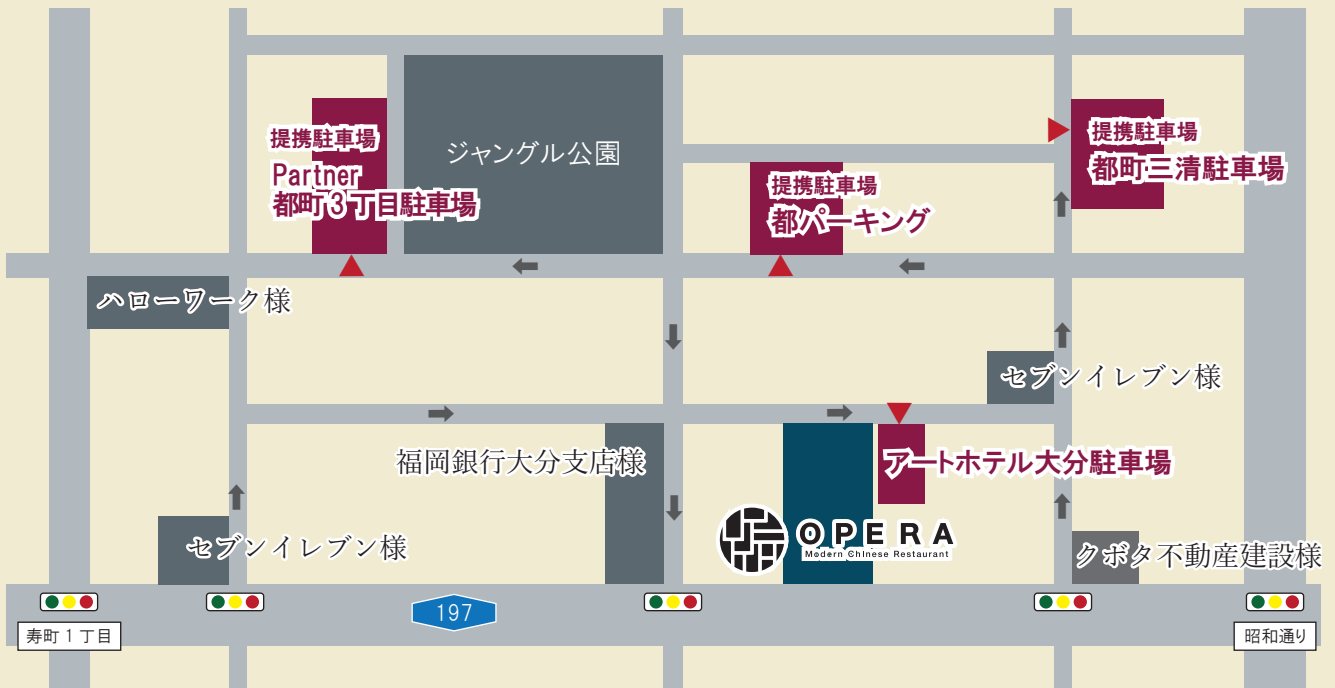

駐車場ののご案内

モダンチャイニーズレストラン OPERA をご利用の際は、下記の通り駐車場のサービスがございます。ぜひご利用ください。

<駐車場についてのお問い合わせ> 097-538-8707

平日
Lunch Time

1,000 円 以上のご飲食で
1 時間分 無料

2,000 円 以上のご飲食で
2 時間分 無料

土日祝
Lunch Time

2 時間分 無料

Dinner Time

2 時間分 無料

<対象駐車場> 下記の駐車場をご利用の上、駐車券をお会計の際にご提示ください

- ・「アートホテル大分駐車場」は長さ 5.05m・幅 1.85m・高さ 1.58m以内のお車のみご利用いただけます。それ以外のお車は、「都町三清駐車場」「都パーキング」「Partner 都町 3 丁目駐車場」をご利用ください。
- ・➡ は一方通行になります。ご注意ください。

都町 3 丁目駐車場 OPERA より徒歩 3 分

都パーキング OPERA より徒歩 1 分

都町三清駐車場 OPERA より徒歩 2 分