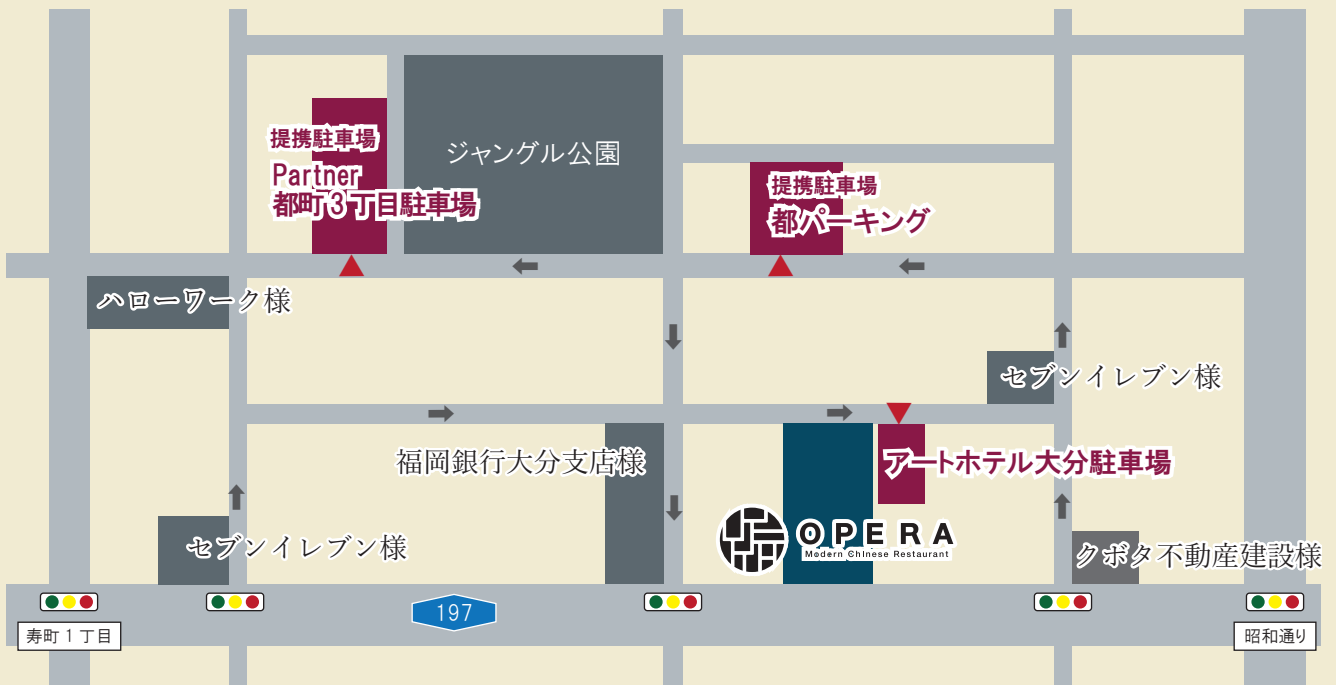

モダンチャイニーズレストラン OPERA をご利用の際は、下記の通り駐車場のサービスがございます。ぜひご利用ください。

<駐車場についてのお問い合わせ> 097-538-8707

平日 Lunch Time	土日祝 Lunch Time	Dinner Time
1,000 円 以上のご飲食で <b>1 時間分 無料</b>	<b>2 時間分 無料</b>	<b>2 時間分 無料</b>
2,000 円 以上のご飲食で <b>2 時間分 無料</b>		

<対象駐車場> 下記の駐車場をご利用の上、駐車券をお会計の際にご提示ください

- ・「アートホテル大分駐車場」は長さ 5.05m・幅 1.85m・高さ 1.58m以内のお車のみご利用いただけます。それ以外のお車は、「都パーキング」「Partner 都町 3 丁目駐車場」をご利用ください。
- ・➡ は一方通行になります。ご注意ください。

都町 3 丁目駐車場 OPERA より徒歩 3 分

都パーキング OPERA より徒歩 1 分